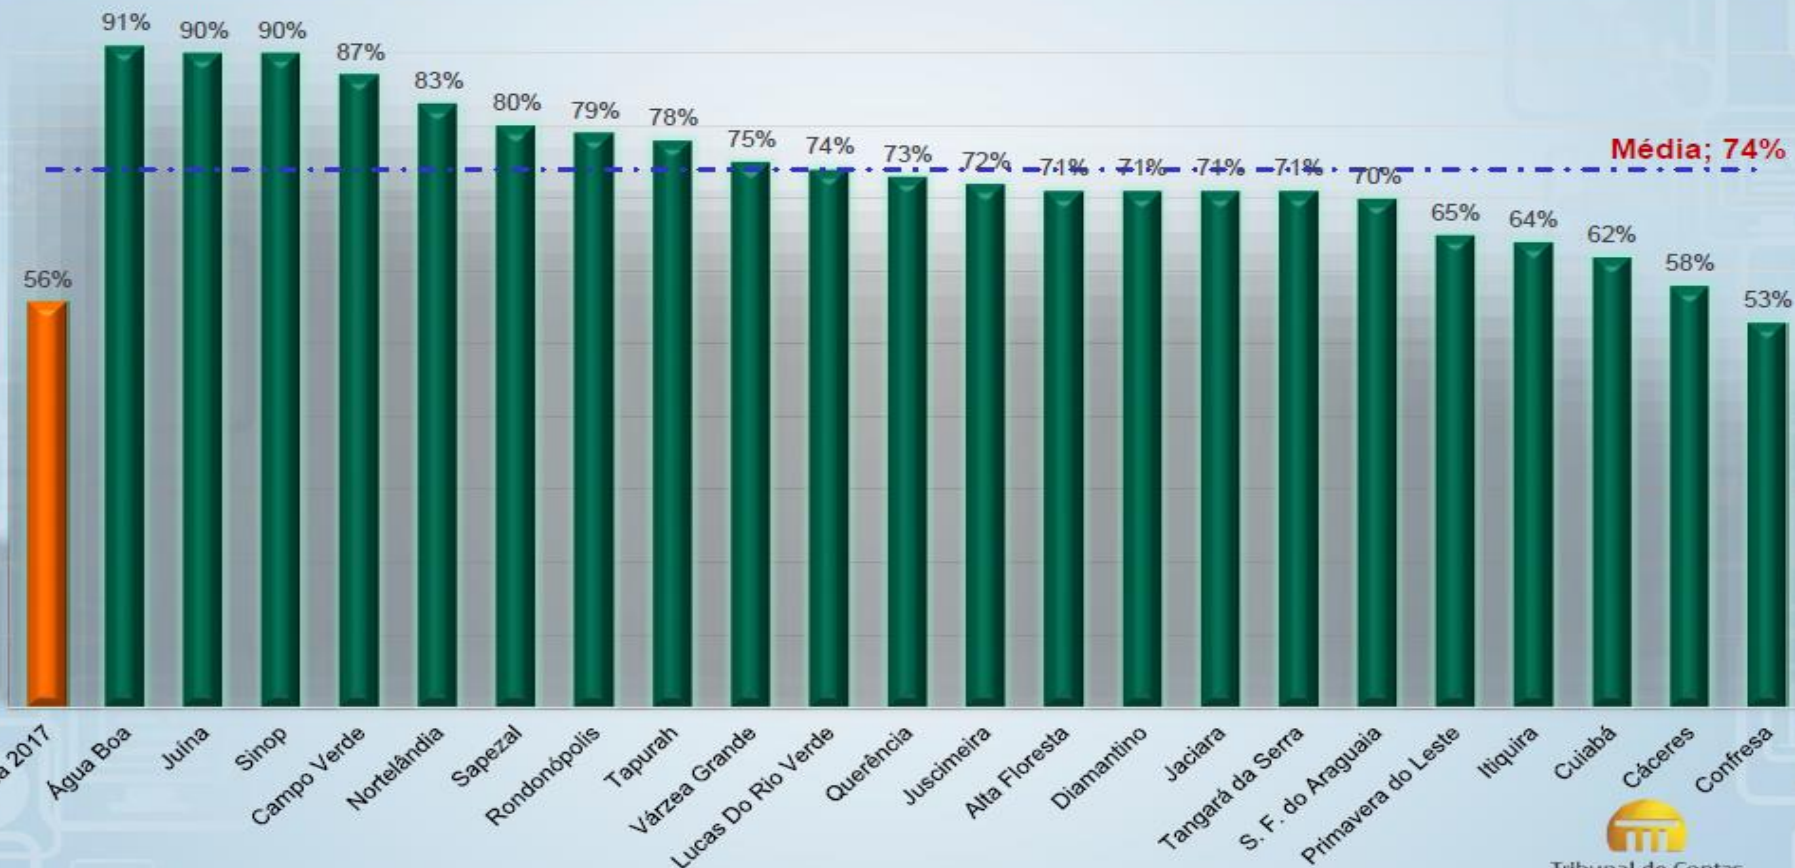

PROJETO I – Apoio ao Planejamento Estratégico Desempenho dos Municípios nos Resultados Estratégicos 2018

Fonte: GPE 25.02.2019

Obs.: este gráfico não se configura em um Ranking da gestão Pública, mas sim em um relatório gerencial de desempenho no sistema GPE.